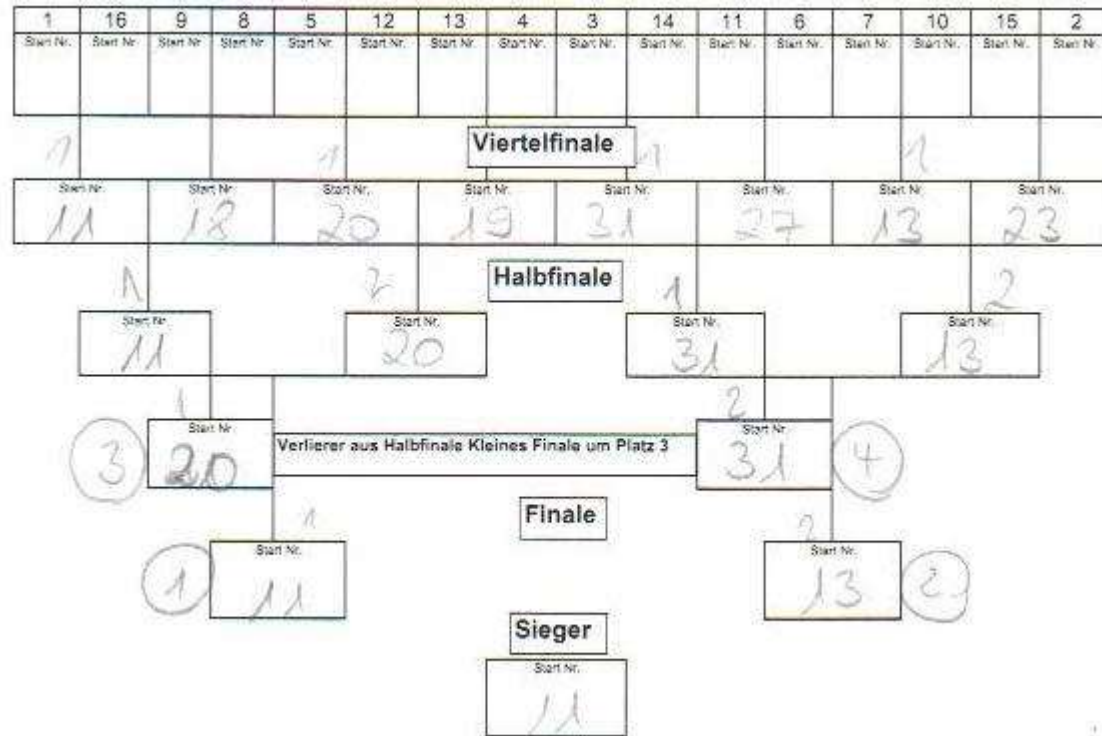

Starter QSC

Teilnehmerliste - QSC

StartNr	Hundeführer	Hund	AK	Verein	Zeiten	Platz
11	Höflin, Hannah	Ayla vom Zollemblick	W15	HSG Hovawart+Freunde	X	3
13	Ucar, Sara-Lena	Max	W15	HSV Offenburg	X	2
18	Böhme, Sandra	Lilli	W19	HSV Jechtingen	X	
19	Poncelet-Huber, Andrea	Somoras Amaretto Spezial	W19	HSG Hovawart+Freunde	X	
20	Venter, Nicole	Valentina d'Alagauda	W30	HSV Jechtingen	X	3
23	Neumann, Rebecca	Caruso	W30	HSV Jechtingen	X	
27	Kuemmerle, Sylvia	Royal Touchde Marais Champagne	W41	HSG Hovawart+Freunde	X	
31	Weiner, Sonja	Ronja	W51	HSG Hovawart+Freunde	X	4
32	Wienhold, Petra	Camilo vom Auenland	W51	HSG Hovawart+Freunde	X	

KG 13 Oberrhein-Hochschwarzwald - Turnier vom 02.10.2011